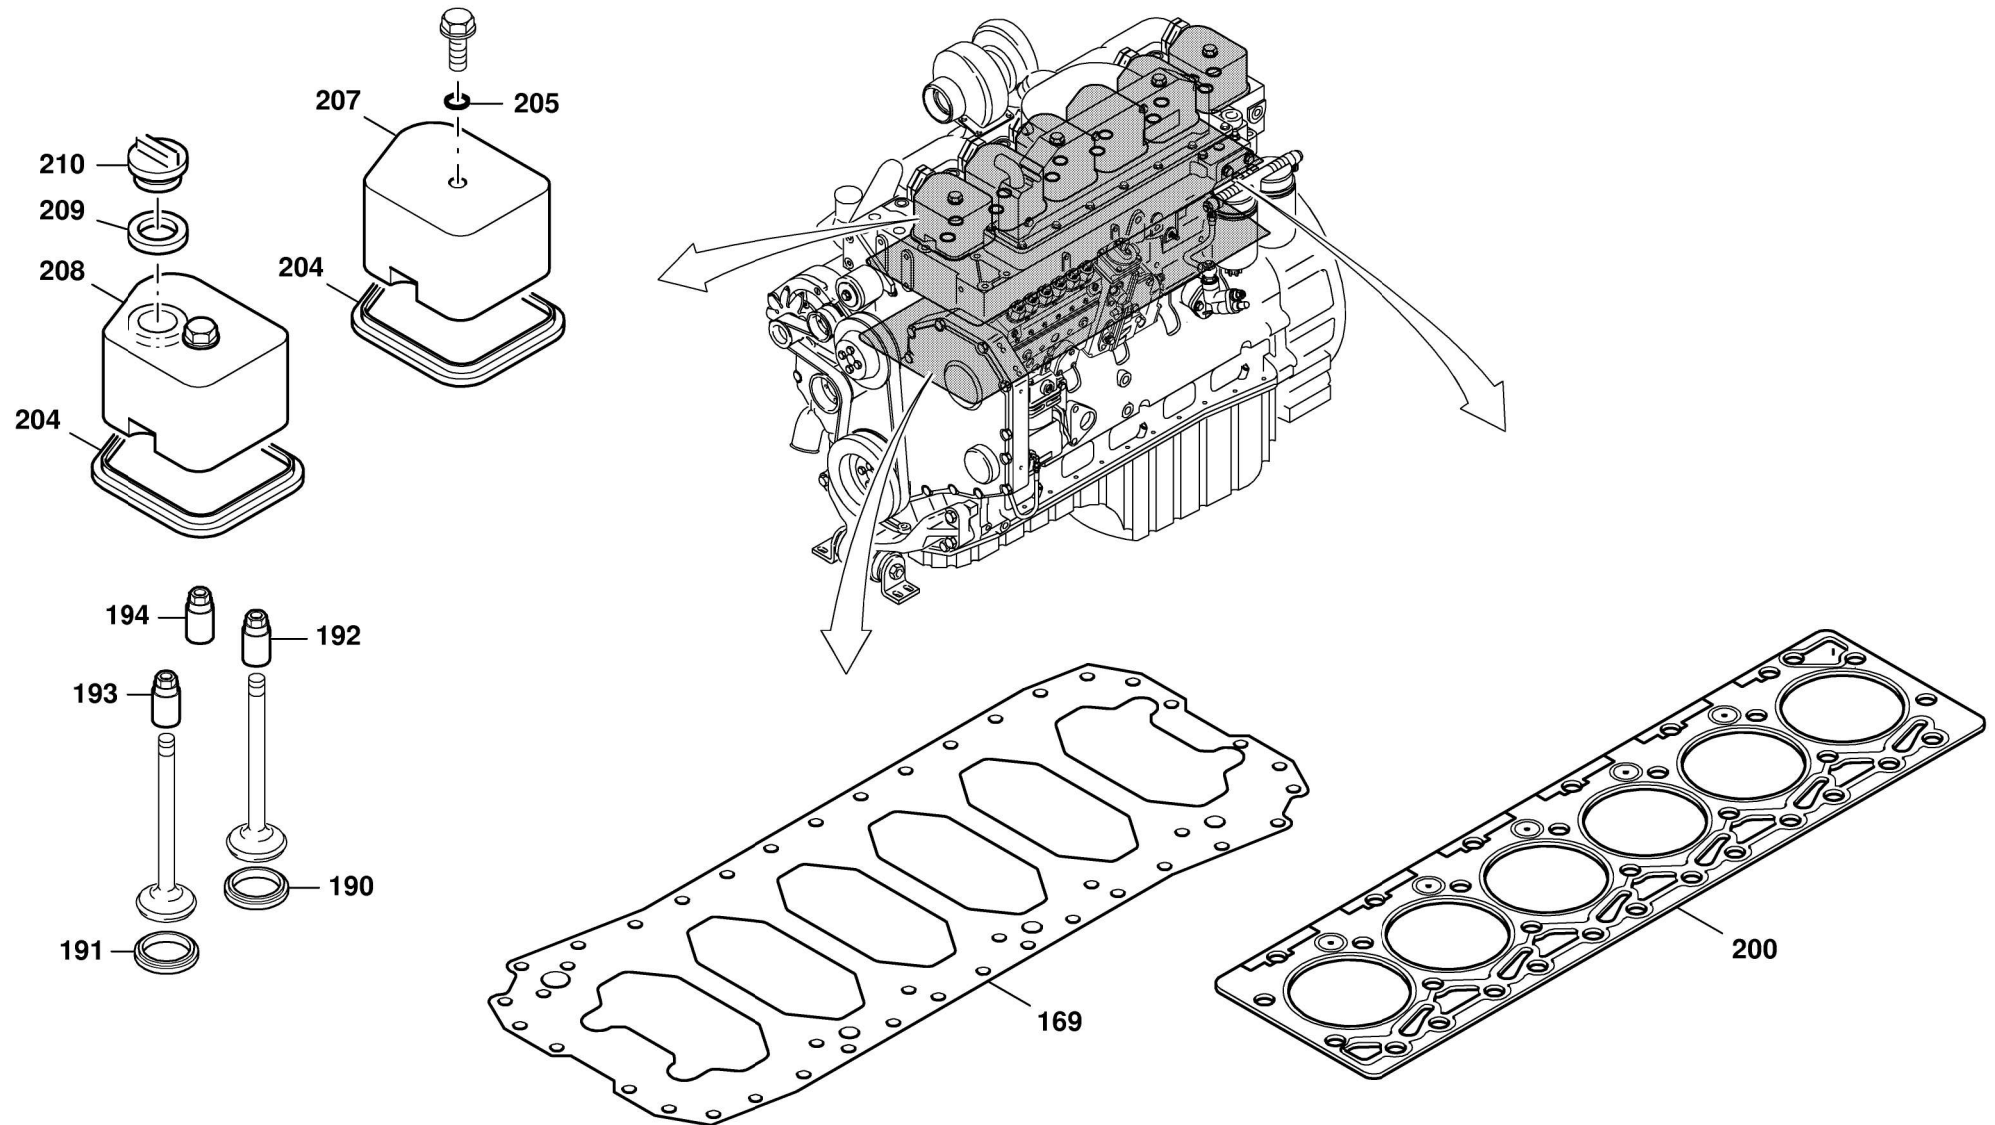

GROVE

DIESELMOTOR
DIESEL ENGINE

BILDТАFЕL
PICTORIAL DISPLAY

05.03

3046850-ETL A

8/14

**GMK 6220
BE 660
G 626**