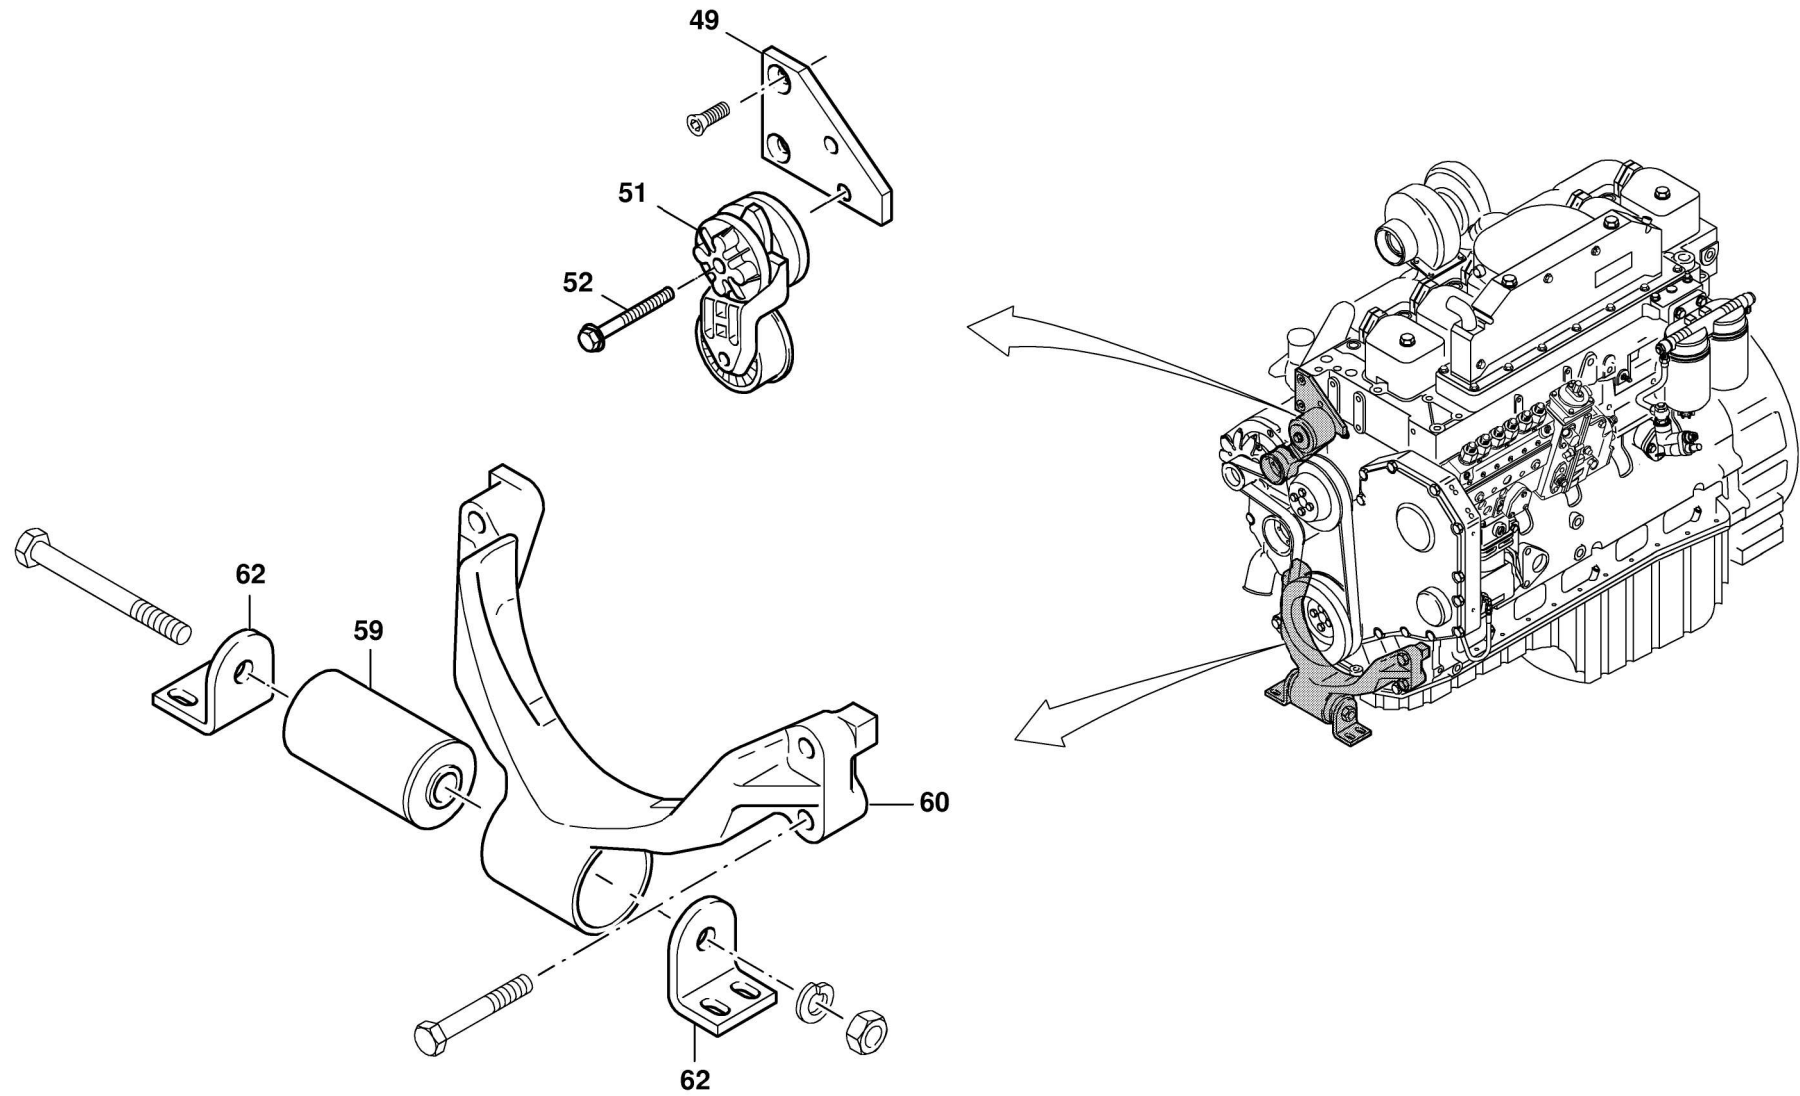

GROVE

DIESELMOTOR
DIESEL ENGINE

BILDТАFЕL
PICTORIAL DISPLAY

05.03

3046850-ETL A

5/14

**GMK 6220
BE 660
G 626**