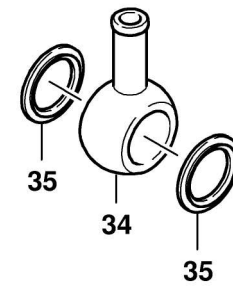

GROVE

DIESELMOTOR
DIESEL ENGINE

BILDТАFЕL
PICTORIAL DISPLAY

05.03

3046850-ETL A

6/14

**GMK 6220
BE 660
G 626**