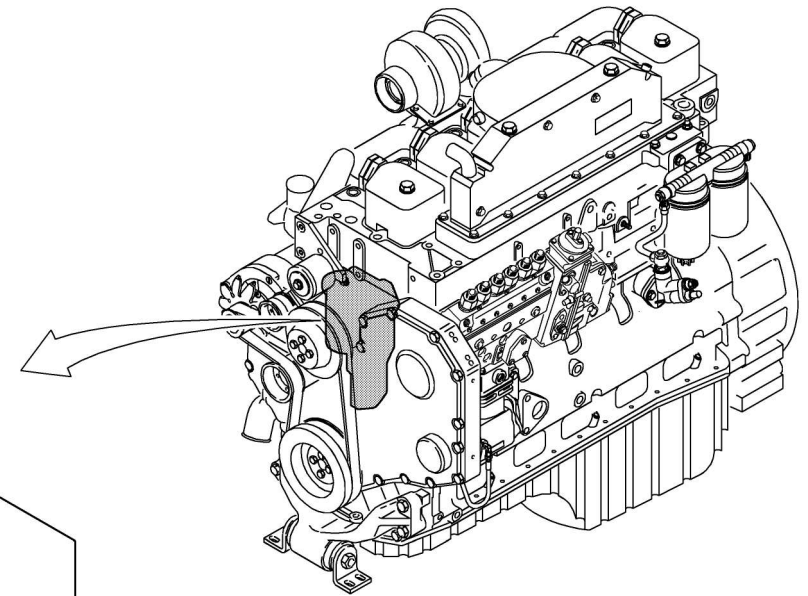

GROVE

DIESELMOTOR
DIESEL ENGINE

BILDТАFЕL
PICTORIAL DISPLAY

05.03

3046850-ETL A

6/14

**GMK 6220
BE 660
G 626**