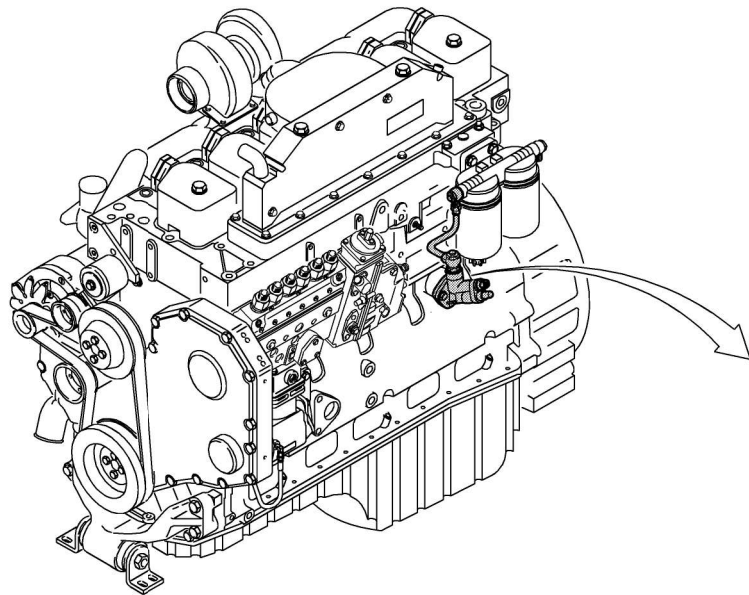

GROVE

DIESELMOTOR
DIESEL ENGINE

BILDТАFЕL
PICTORIAL DISPLAY

05.03

3046850-ETL A

12/14

**GMK 6220
BE 660
G 626**