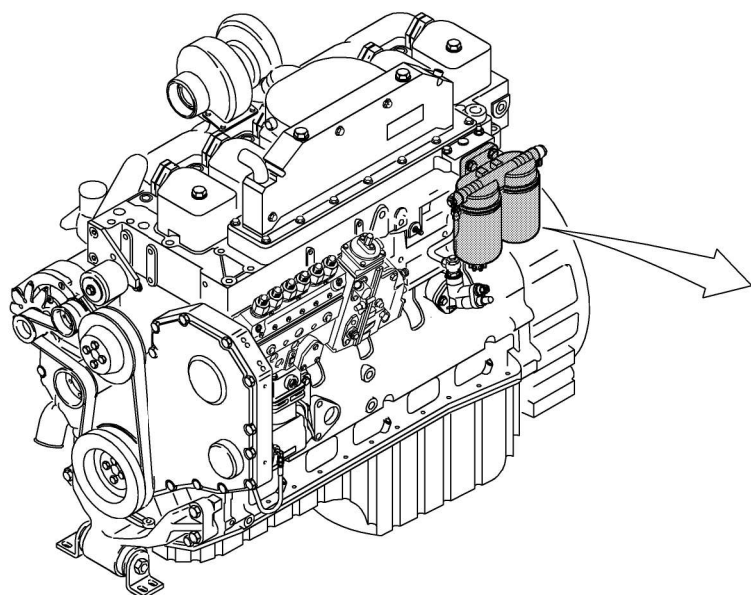

GROVE

DIESELMOTOR
DIESEL ENGINE

BILDТАFЕL
PICTORIAL DISPLAY

05.03

3046850-ETL A

11/14

GMK 6220
BE 660
G 626